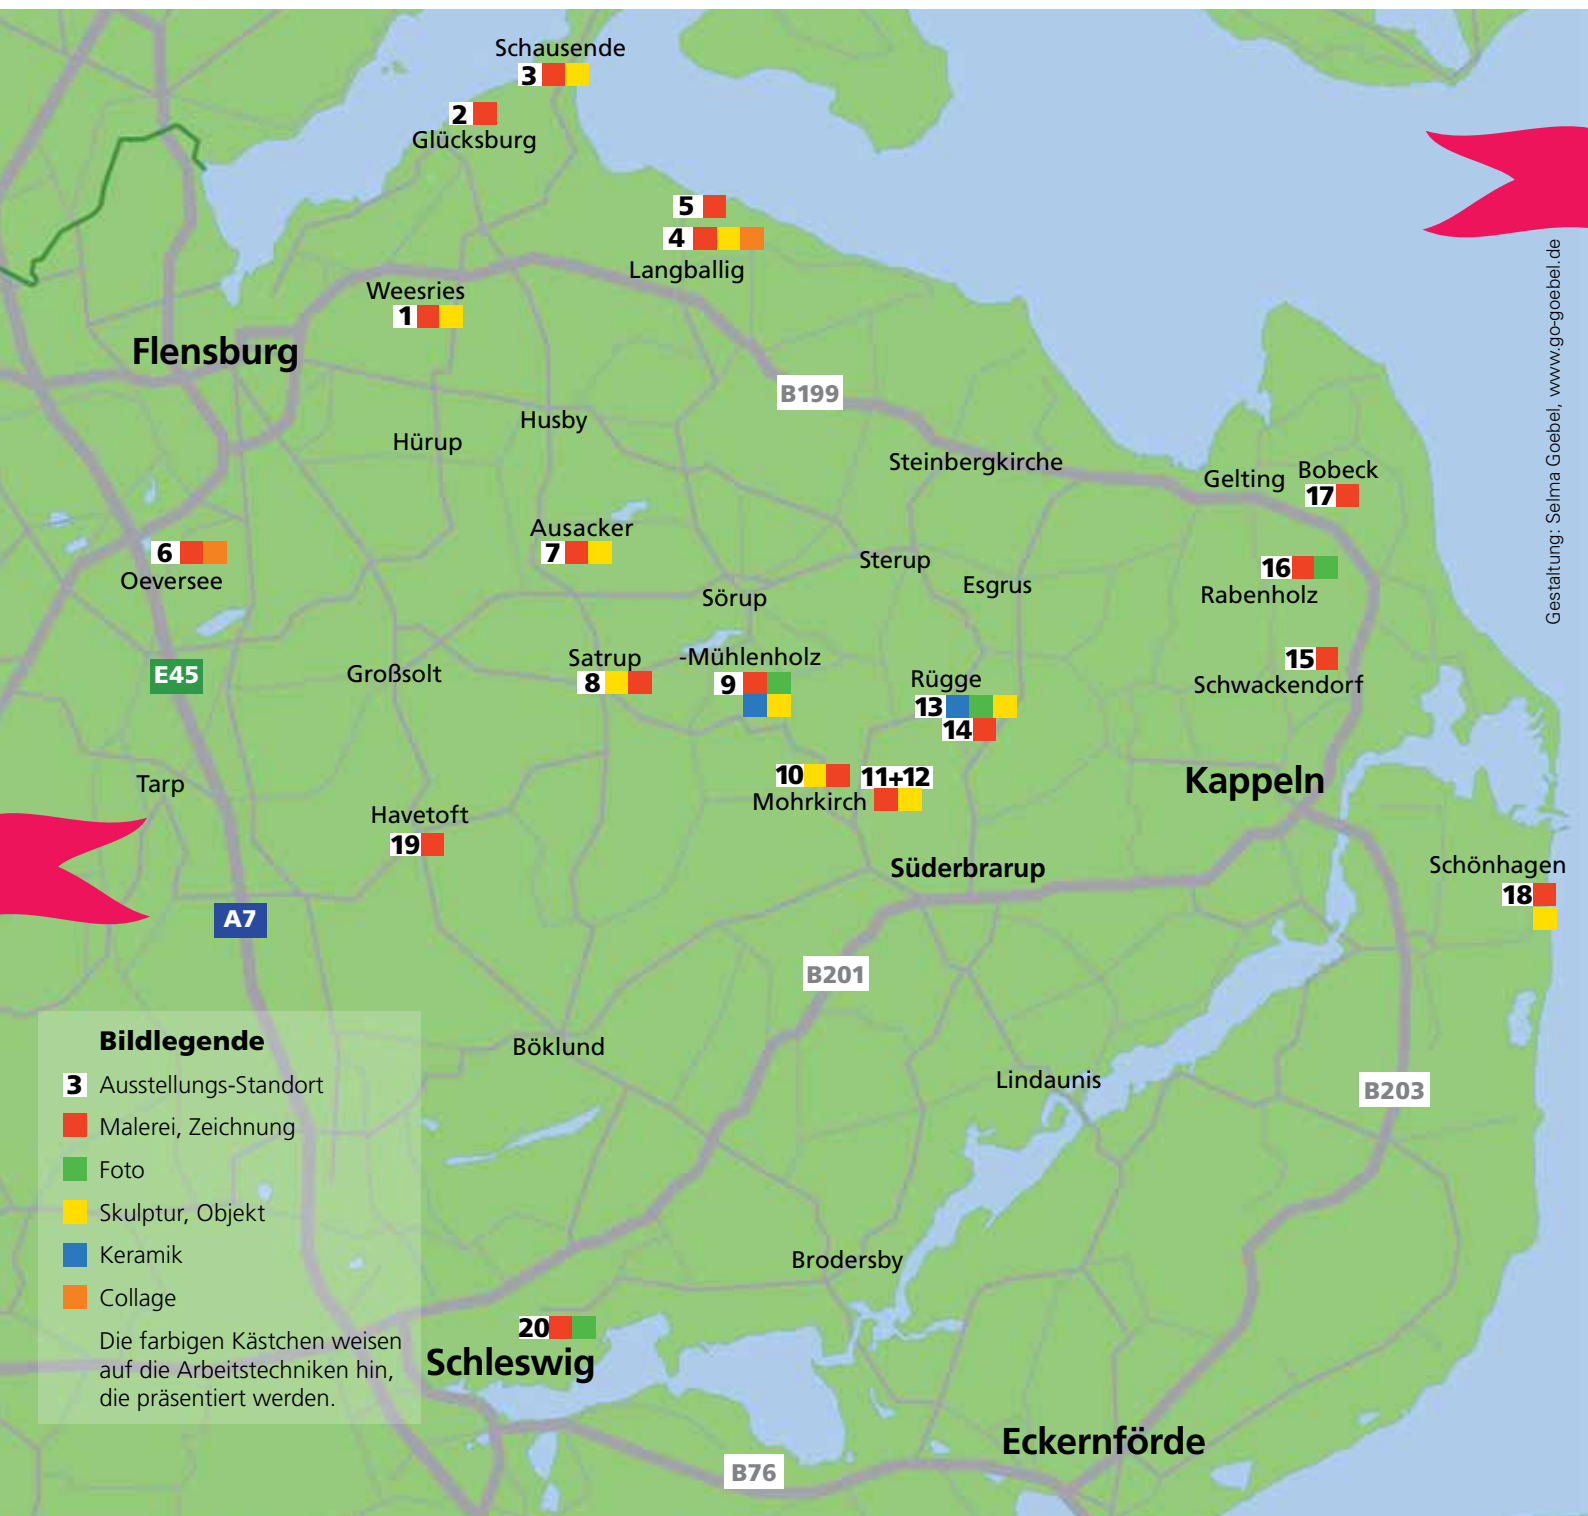

18 Rosa Peters / RosaArt
Malerei, Objekte, Woll- und Stoffkunst
Am Schloßteich 9
24398 Schönhagen
Mobil: 0160 333 8299
weitere Öffnungstage: Sa. im Juni – August

19 Sabine Runde
Malerei
Eckernförder Landstr. 3
Havetoft
Gäste: Ose Jürgensen, Malerin Roman Gerlach, Maler

20 Anja Saalberg
Malerei
Drosselbart 11
24837 Schleswig
Tel. 04621 5300 777
www.anja-saalberg.de
Gäste: 4-Shooters, Fotografie Sa 13-16 Uhr: KunstMobil mit Heide Klencke

20 Heide Klencke
www.malerei-klencke.de
www.das-kunstmobil.de
KunstMobil-Aktion im Atelier von Anja Saalberg

Das **KunstMobil** kommt auch zu euch! Es hat verschiedene Kunst-Materialien an Bord, lädt zum Ausprobieren und Kreativsein ein. Und das völlig kostenlos!

KULTURSTIFTUNG
DES KREISES SCHLESWIG-FLENSBURG

Sie möchten Kunst im Norden finanziell unterstützen? Darüber freuen wir uns sehr!

Unsere Bankverbindung: Kunst im Norden, Torsten Scholz, NOSPA, DE44 2175 0000 0164 1892 92

Gestaltung: Selma Goebel, www.go-goebel.de

Offene Ateliers 2022

Samstag 11. Juni
Sonntag 12. Juni
11-18 Uhr

Kunstschaaffende des Netzwerks Kunst im Norden öffnen ihre Ateliers