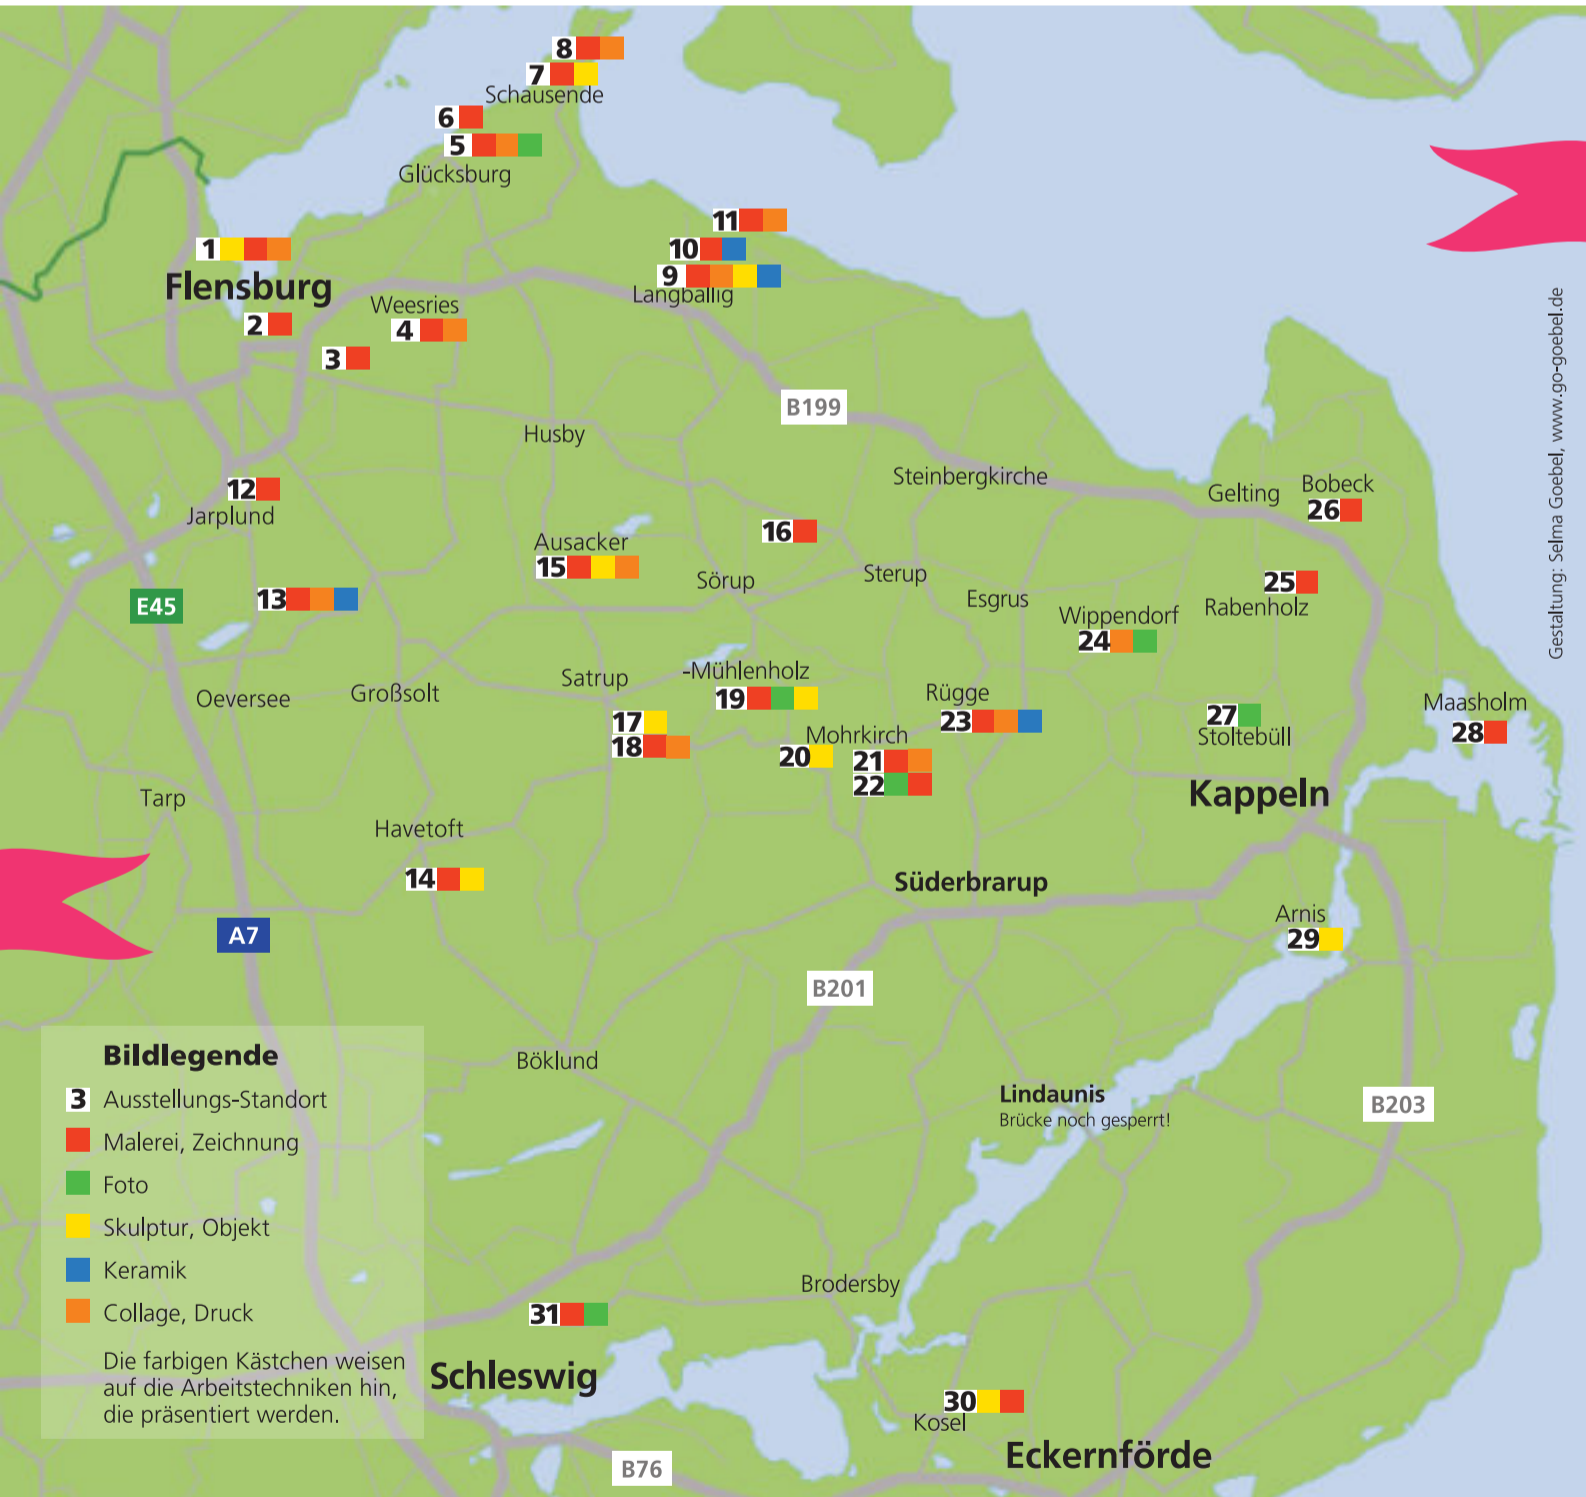

Gestaltung: Selma Goebel, www.go-goebel.de

Offene Ateliers 2026

Samstag 30. Mai
Sonntag 31. Mai
11-18 Uhr

Kunstschaffende des
Netzwerks Kunst im Norden
öffnen ihre Ateliers