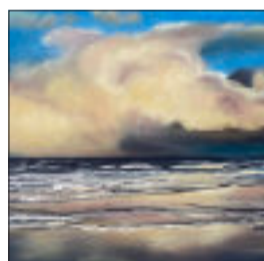

18 Delphine Verzier König
Bilder in Pastellkreide
Rehbergstraße 39
24986 Satrup
Tel. 0176 615 88 262
www.farbenamhorizont.art
Gäste: Stefanie Jacoby:
Abstrakte Malerei
Bärbel Blanken:
Mosaik-Assemblagen
Ab 14 h kleine Hut-Konzerte – Jazz Musik